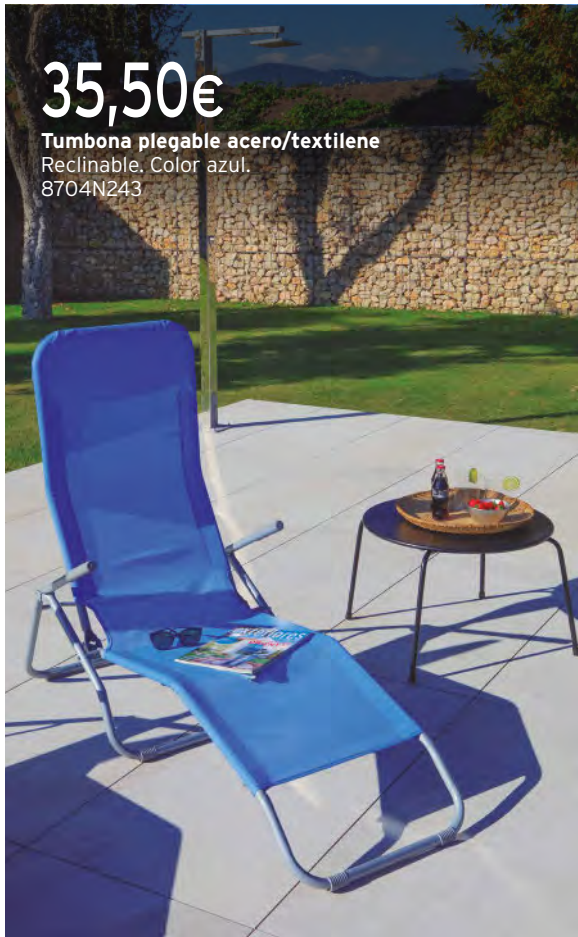

35,50€

Tumbona plegable acero/textilene
Reclinable. Color azul.
8704N243