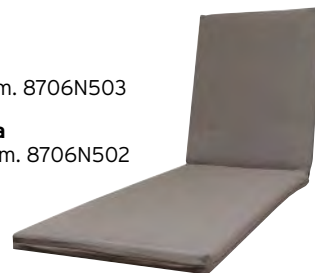

Serie 220 Poliéster/algodón.

8,99€ **Cuadrado** 38x42x3 cm.
8706N283

14,99€ **Silla** 95x42x3 cm.
8706N282

20,50€ **Multiposiciones**
120x48x6 cm. 8706N281

33€ **Carro cama** 185x55x6 cm.
8706N280