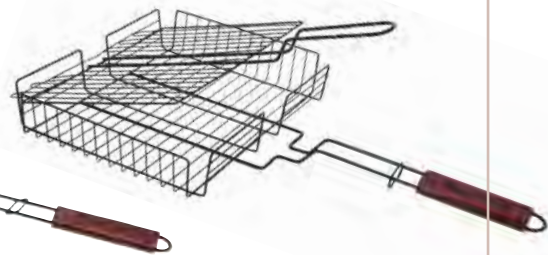

9,50€
Cesta parrilla doble
26x31 cm. 555C586