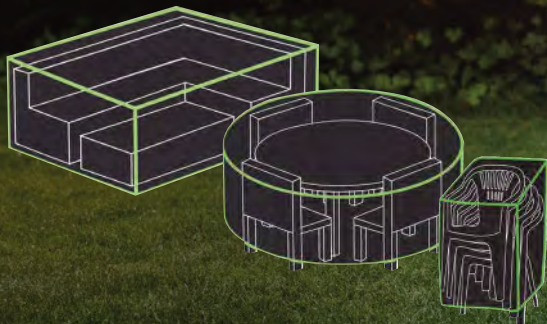

Fundas poliéster muebles de jardín

Impermeables, protegen tus muebles del polvo y de la lluvia.

Poliéster negro

9,95€

Parasol lateral
h.220 cm.
555N727

12,25€

Sillas apiladas
68x68xh.105 cm.
555N722

22,50€

Mesa
165x115xh.80 cm.
555N723

25,90€

Mesa
165x140xh.90 cm.
555N725

29,95€

Mesa+sillas
ø 180xh.115 cm.
555N724

37,50€

Set jardín
300x200xh.80 cm.
555N726

Cojines